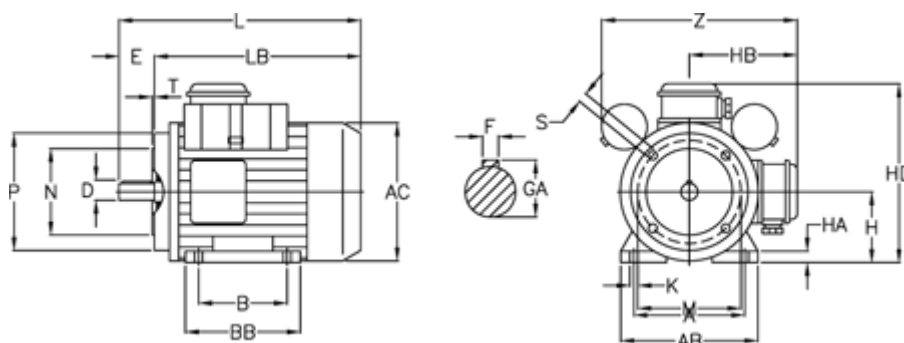

Varenummer: 25075466002
Beskrivelse: ICME Asynkronmotor MD80 BL4 0,75KW
1400 o/m 1x230 V B3/B14 med start- & driftskondensator

Mål

A = 125	H = 80	P = 120
AB = 155	HA = 13	S = M6
AC = 156	HB = 122	T = 3
B = 100	K = 9	Z = 230
D = 19	L = 305	
E = 40	LB = 265	
F = 6	M = 100	
GA = 21.5	N = 80	